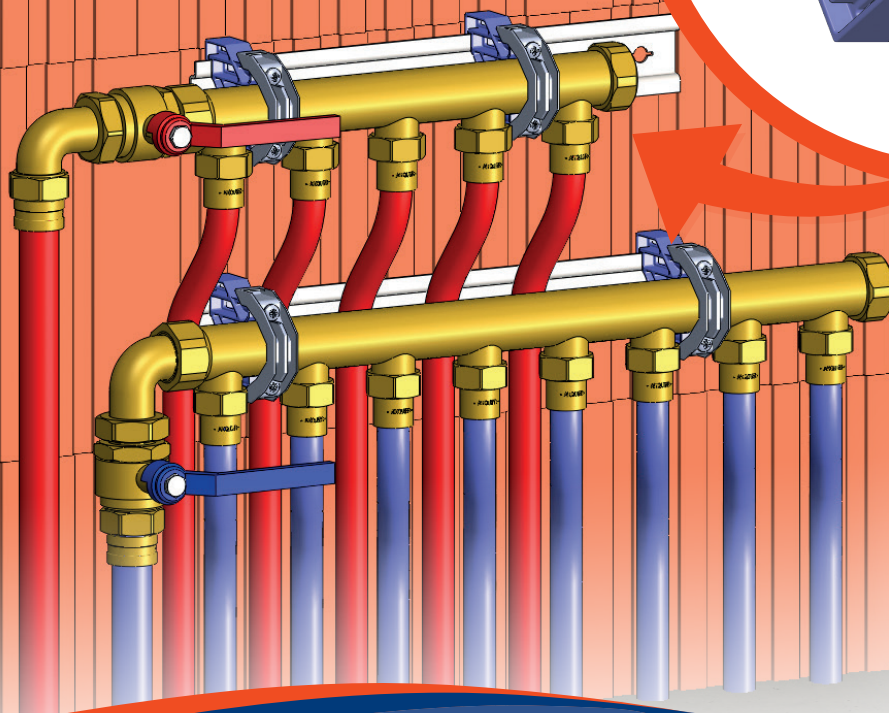

UNI'FIX[®]

BREVETÉ

SUPPORT
DE COLLECTEURS
UNIVERSEL

LES AVANTAGES :

- ▶ **FIXATION HORIZONTALE POUR COLLECTEURS** (de Ø 22 à 34 mm)
- ▶ **FACILITE DE MISE EN OEUVRE PAR CLIPSAGE**
- ▶ **POSITIONNEMENT INDEPENDANT DES COLLECTEURS**
- ▶ **ADAPTABLE À TOUTE LONGUEUR DE COLLECTEUR** (grâce à ses **colliers coulissants**)

ANQUIER

SIMPLY'FIX[®]

BREVETÉ

KIT D'INSTALLATION POUR BAIGNOIRE EN ACRYLIQUE

CONSEILS DE POSE :

SIMPLY'FIX s'installe très aisément grâce aux adhésifs **double face** qui facilitent le positionnement

Les extrémités des supports sont conçues pour **assurer la continuité du supportage**

SIMPLY'FIX est sécable tous les 10 cm pour s'**ajuster parfaitement à toutes les dimensions de baignoire**

SIMPLY'FIX est pliable pour assurer la **continuité de la tenue au niveau des angles de murs**

SIMPLY'FIX se fixe rapidement à l'aide de **tout type de cheville** grâce à ses perforations régulièrement espacées.