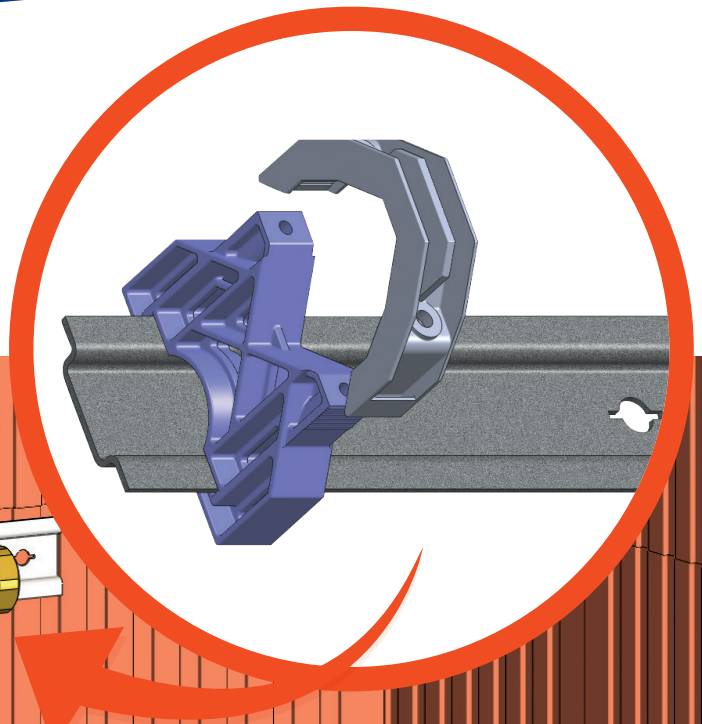

UNI'FIX[®]

BREVETÉ

SUPPORT
DE COLLECTEURS
UNIVERSEL

LES AVANTAGES :

- ▶ **FIXATION HORIZONTALE POUR COLLECTEURS** (de Ø 22 à 34 mm)
- ▶ **FACILITE DE MISE EN OEUVRE PAR CLIPSAGE**
- ▶ **POSITIONNEMENT INDEPENDANT DES COLLECTEURS**
- ▶ **ADAPTABLE À TOUTE LONGUEUR DE COLLECTEUR** (grâce à ses **colliers coulissants**)

ANQUIER

SIMPLY'FIX[®]

BREVETÉ

KIT D'INSTALLATION POUR BAIGNOIRE EN ACRYLIQUE

CONSEILS DE POSE :

SIMPLY'FIX s'installe très aisément grâce aux adhésifs **double face** qui facilitent le positionnement

Les extrémités des supports sont conçues pour **assurer la continuité du supportage**

SIMPLY'FIX est sécable tous les 10 cm pour s'**ajuster parfaitement à toutes les dimensions de baignoire**

SIMPLY'FIX est pliable pour assurer la **continuité de la tenue au niveau des angles de murs**

SIMPLY'FIX se fixe rapidement à l'aide de **tout type de cheville** grâce à ses perforations régulièrement espacées.