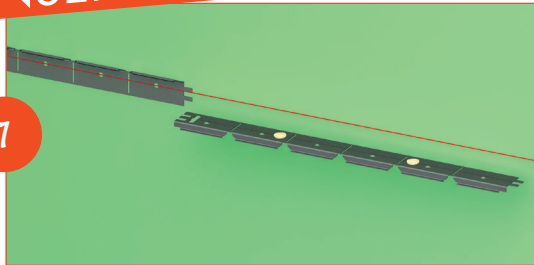

UNI'FIX[®]

BREVETÉ

SUPPORT
DE COLLECTEURS
UNIVERSEL

LES AVANTAGES :

- ▶ **FIXATION HORIZONTALE POUR COLLECTEURS** (de Ø 22 à 34 mm)
- ▶ **FACILITE DE MISE EN OEUVRE PAR CLIPSAGE**
- ▶ **POSITIONNEMENT INDEPENDANT DES COLLECTEURS**
- ▶ **ADAPTABLE À TOUTE LONGUEUR DE COLLECTEUR** (grâce à ses **colliers coulissants**)

ANQUIER

SIMPLY'FIX[®]

BREVETÉ

KIT D'INSTALLATION POUR BAIGNOIRE EN ACRYLIQUE

CONSEILS DE POSE :

SIMPLY'FIX s'installe très aisément grâce aux adhésifs **double face** qui facilitent le positionnement

Les extrémités des supports sont conçues pour **assurer la continuité du supportage**

SIMPLY'FIX est sécable tous les 10 cm pour s'**ajuster parfaitement à toutes les dimensions de baignoire**

SIMPLY'FIX est pliable pour assurer la **continuité de la tenue au niveau des angles de murs**

SIMPLY'FIX se fixe rapidement à l'aide de **tout type de cheville** grâce à ses perforations régulièrement espacées.