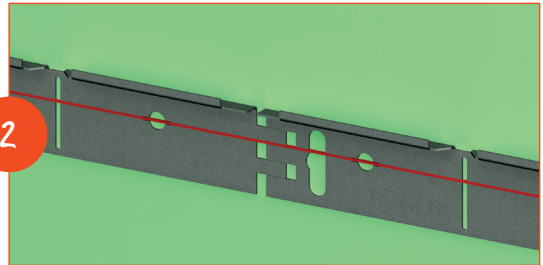

UNI'FIX[®]

BREVETÉ

SUPPORT
DE COLLECTEURS
UNIVERSEL

LES AVANTAGES :

- ▶ **FIXATION HORIZONTALE POUR COLLECTEURS** (de Ø 22 à 34 mm)
- ▶ **FACILITE DE MISE EN OEUVRE PAR CLIPSAGE**
- ▶ **POSITIONNEMENT INDEPENDANT DES COLLECTEURS**
- ▶ **ADAPTABLE À TOUTE LONGUEUR DE COLLECTEUR** (grâce à ses **colliers coulissants**)

ANQUIER

SIMPLY'FIX[®]

BREVETÉ

KIT D'INSTALLATION POUR BAIGNOIRE EN ACRYLIQUE

CONSEILS DE POSE :

SIMPLY'FIX s'installe très aisément grâce aux adhésifs **double face** qui facilitent le positionnement

Les extrémités des supports sont conçues pour **assurer la continuité du supportage**

SIMPLY'FIX est sécable tous les 10 cm pour s'**ajuster parfaitement à toutes les dimensions de baignoire**

SIMPLY'FIX est pliable pour assurer la **continuité de la tenue au niveau des angles de murs**

SIMPLY'FIX se fixe rapidement à l'aide de **tout type de cheville** grâce à ses perforations régulièrement espacées.