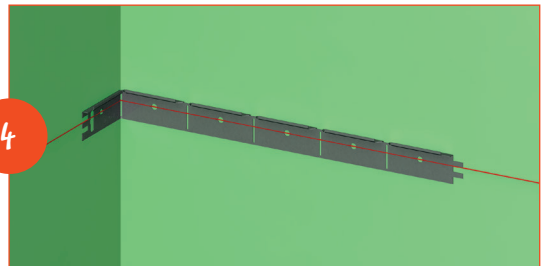

ANQUIER

SIMPLY'FIX[®]

BREVETÉ

KIT D'INSTALLATION POUR BAIGNOIRE EN ACRYLIQUE

CONSEILS DE POSE :

SIMPLY'FIX s'installe très aisément grâce aux adhésifs **double face** qui facilitent le positionnement

Les extrémités des supports sont conçues pour **assurer la continuité du supportage**

SIMPLY'FIX est sécable tous les 10 cm pour s'**ajuster parfaitement à toutes les dimensions de baignoire**

SIMPLY'FIX est pliable pour assurer la **continuité de la tenue au niveau des angles de murs**