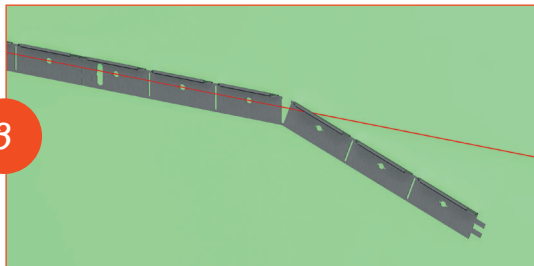

UNI'FIX[®]

BREVETÉ

SUPPORT
DE COLLECTEURS
UNIVERSEL

LES AVANTAGES :

- ▶ **FIXATION HORIZONTALE POUR COLLECTEURS** (de Ø 22 à 34 mm)
- ▶ **FACILITE DE MISE EN OEUVRE PAR CLIPSAGE**
- ▶ **POSITIONNEMENT INDEPENDANT DES COLLECTEURS**
- ▶ **ADAPTABLE À TOUTE LONGUEUR DE COLLECTEUR** (grâce à ses **colliers coulissants**)

ANQUIER

SIMPLY'FIX[®]

BREVETÉ

KIT D'INSTALLATION POUR BAIGNOIRE EN ACRYLIQUE

CONSEILS DE POSE :

SIMPLY'FIX s'installe très aisément grâce aux adhésifs **double face** qui facilitent le positionnement

Les extrémités des supports sont conçues pour **assurer la continuité du supportage**

SIMPLY'FIX est sécable tous les 10 cm pour s'**ajuster parfaitement à toutes les dimensions de baignoire**

SIMPLY'FIX est pliable pour assurer la **continuité de la tenue au niveau des angles de murs**